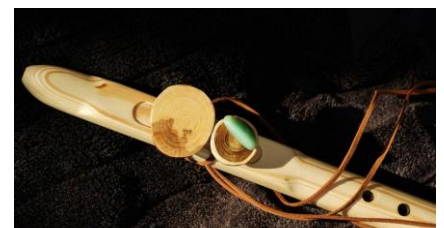

Hörprobe unter: www.mindmoving.ch
Die Flöte wird nach dem Stimmen nochmals desinfiziert.

Doris Lutz-Baumgartner • Im Bohl 16 - 9450 Lüchingen • +41 79 744 68 65 • www.mindmoving.ch
Raiffeisenbank Oberes Rheintal • 9450 Alstätten SG • IBAN: CH12 8129 7000 0043 7341 8